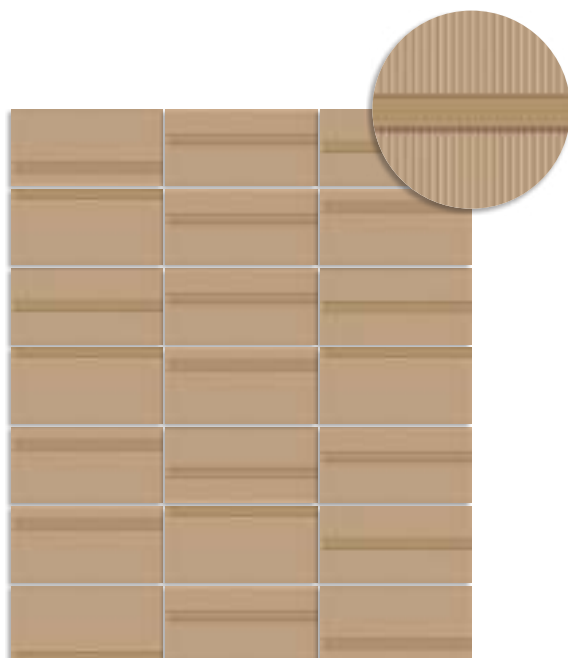

Revestimiento Pasta Roja - Red Body Wall Tile
BIII / ISO 13006 - L

(1) Pincio Hueso
10x20 cm.
G.221

(1) Pincio Gris
10x20 cm.
G.221

(1) Pincio Caramelo
10x20 cm.
G.221

(1) Pincio Turquesa
10x20 cm.
G.221

(1) Este modelo está compuesto por diseños diferentes para combinar de modo alterno, se sirven en la misma caja.
This model has different designs that are combined alternately, coming in the same box.