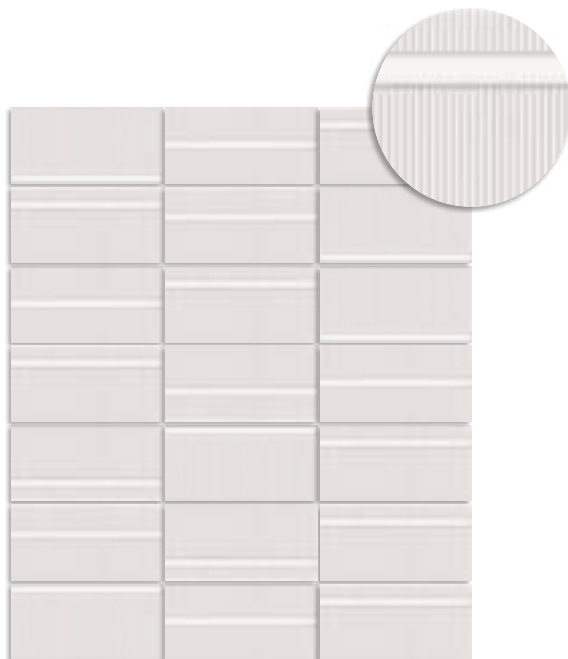

Revestimiento Pasta Roja - Red Body Wall Tile
BIII / ISO 13006 - L

(1) Pincio Hueso
10x20 cm.
G.221