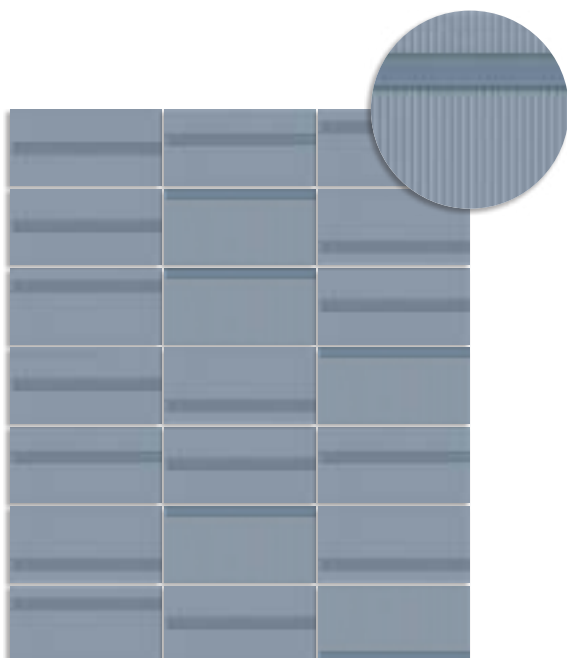

Revestimiento Pasta Roja - Red Body Wall Tile
BIII / ISO 13006 - L

(1) Pincio Hueso
10x20 cm.
G.221

(1) Pincio Gris
10x20 cm.
G.221

(1) Pincio Caramelo
10x20 cm.
G.221

(1) Pincio Turquesa
10x20 cm.
G.221

(1) Este modelo está compuesto por diseños diferentes para combinar de modo alterno, se sirven en la misma caja.
This model has different designs that are combined alternately, coming in the same box.

(1) Pincio Burdeos
10x20 cm.
6.221

(1) Pincio Antracita
10x20 cm.
6.221

(1) Pincio Azul
10x20 cm.
6.221

(1) Milvio Blanco Mate
10x20 cm.
6.221

brenta

Pavimento Pasta Roja - Red Body Floor Tile
Blb / ISO 13006 - H