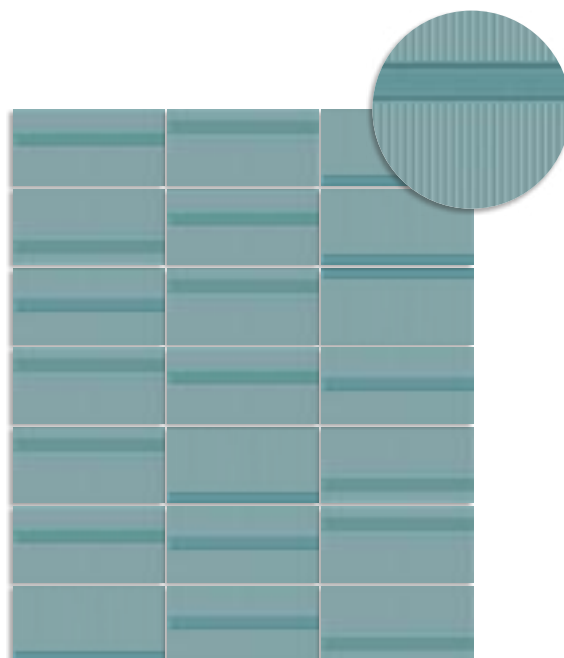

Revestimiento Pasta Roja - Red Body Wall Tile
BIII / ISO 13006 - L

(1) Pincio Hueso
10x20 cm.
G.221

(1) Pincio Gris
10x20 cm.
G.221

(1) Pincio Caramelo
10x20 cm.
G.221

(1) Pincio Turquesa
10x20 cm.
G.221

(1) Este modelo está compuesto por diseños diferentes para combinar de modo alterno, se sirven en la misma caja.
This model has different designs that are combined alternately, coming in the same box.

(1) Pincio Burdeos
10x20 cm.
6.221

(1) Pincio Antracita
10x20 cm.
6.221

(1) Pincio Azul
10x20 cm.
6.221

(1) Milvio Blanco Mate
10x20 cm.
6.221

brenta

Pavimento Pasta Roja - Red Body Floor Tile
Blb / ISO 13006 - H