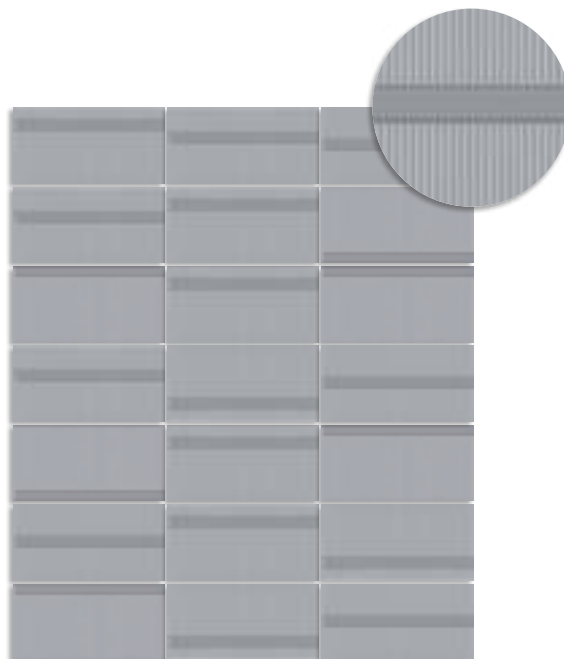

(1) Pincio Gris
10x20 cm.
G.221