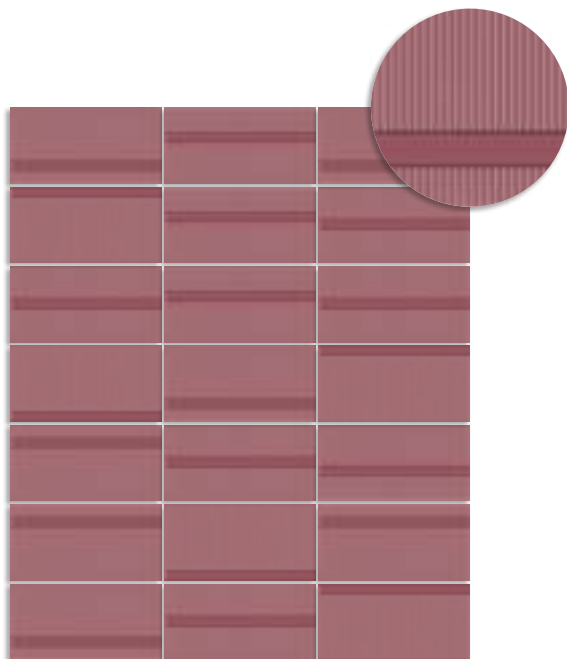

Revestimiento Pasta Roja - Red Body Wall Tile
BIII / ISO 13006 - L

(1) Pincio Hueso
10x20 cm.
G.221

(1) Pincio Gris
10x20 cm.
G.221

(1) Pincio Caramelo
10x20 cm.
G.221

(1) Pincio Turquesa
10x20 cm.
G.221

(1) Este modelo está compuesto por diseños diferentes para combinar de modo alterno, se sirven en la misma caja.
This model has different designs that are combined alternately, coming in the same box.

(1) Pincio Burdeos
10x20 cm.
6.221

(1) Pincio Antracita
10x20 cm.
6.221

(1) Pincio Azul
10x20 cm.
6.221

(1) Milvio Blanco Mate
10x20 cm.
6.221

brenta

Pavimento Pasta Roja - Red Body Floor Tile
Blb / ISO 13006 - H