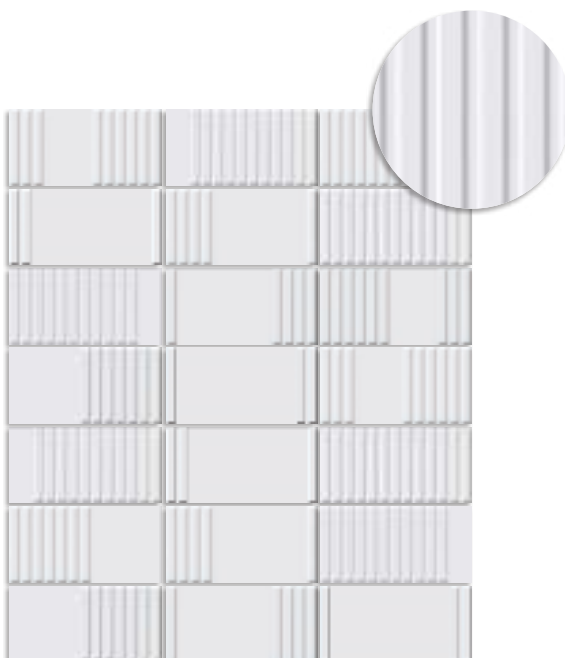

Revestimiento Pasta Roja - Red Body Wall Tile
BIII / ISO 13006 - L

(1) Pincio Hueso
10x20 cm.
G.221

(1) Pincio Gris
10x20 cm.
G.221

(1) Pincio Caramelo
10x20 cm.
G.221

(1) Pincio Turquesa
10x20 cm.
G.221

(1) Este modelo está compuesto por diseños diferentes para combinar de modo alterno, se sirven en la misma caja.
This model has different designs that are combined alternately, coming in the same box.

(1) Pincio Burdeos
10x20 cm.
6.221

(1) Pincio Antracita
10x20 cm.
6.221

(1) Pincio Azul
10x20 cm.
6.221

(1) Milvio Blanco Mate
10x20 cm.
6.221

brenta

Pavimento Pasta Roja - Red Body Floor Tile
Blb / ISO 13006 - H